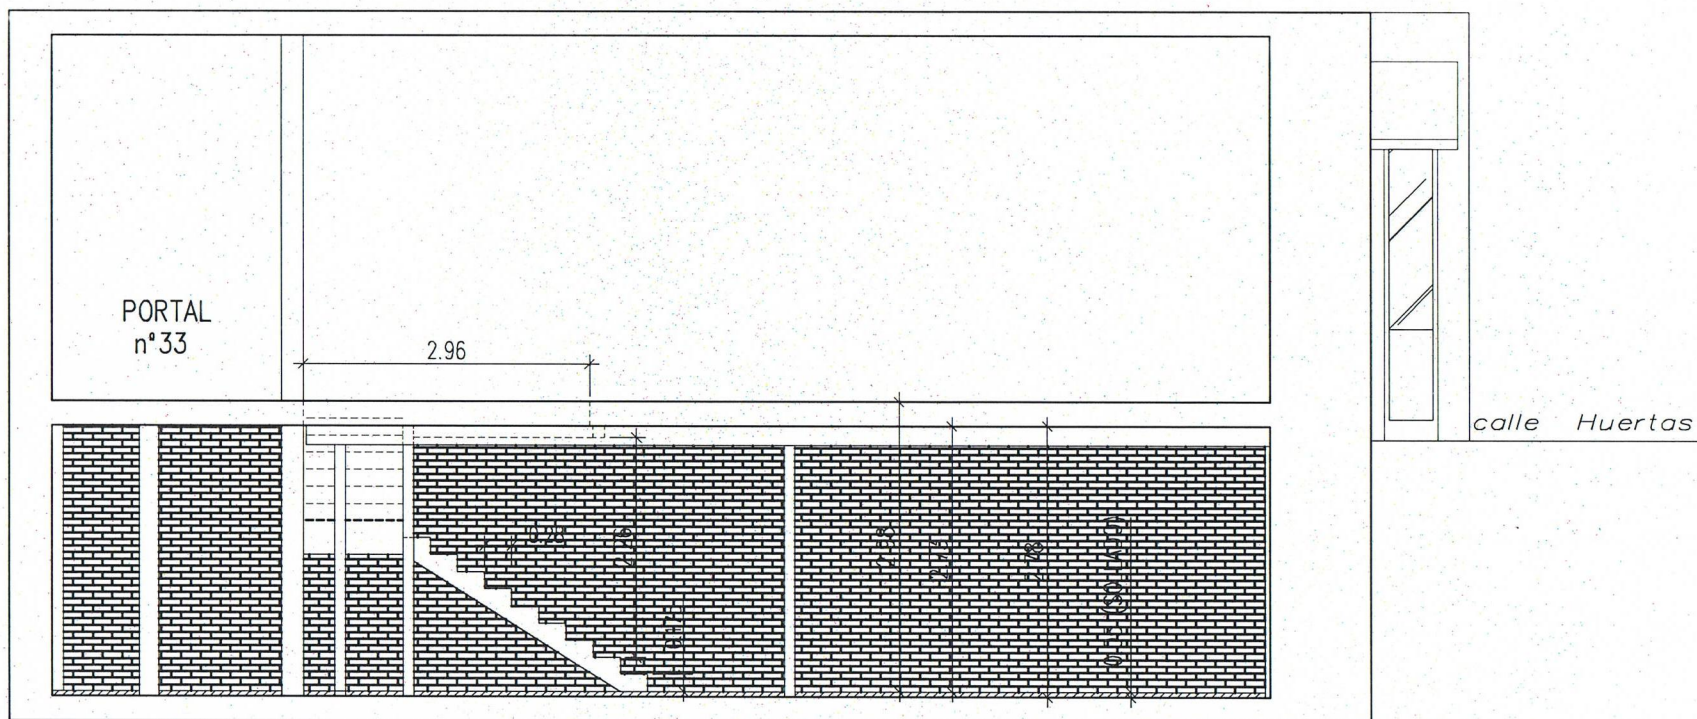

PLANTA BAJA
Su=58,40m²

ESCALA 1:75

c a l l e E c h e g a r a y

c a l l e H u e r t a s

calle Huertas

calle Echegaray

PLANTA SOTANO
Su=73,40m²

ESCALA 1:75

SECCION A-A

ESCALA 1:75

SECCION B-B

ESCALA 1:75

calle Echegaray

SECCION C-C

ESCALA 1:75